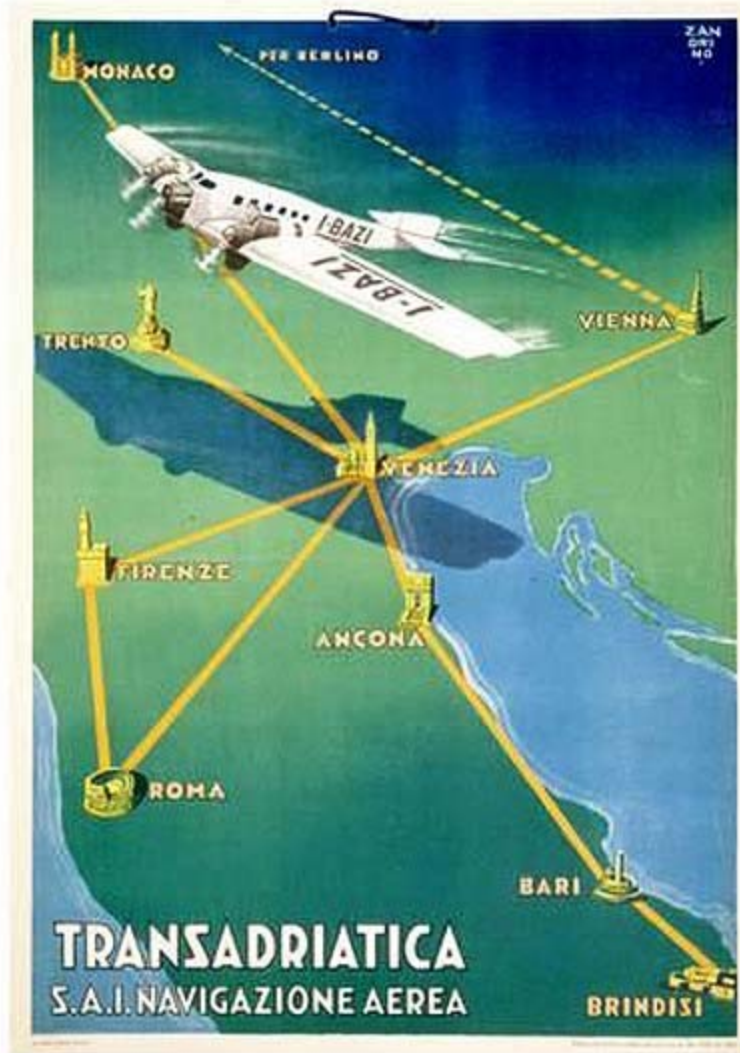

ALA LITTORIA

LINEE AEREE NAZIONALI E INTERNAZIONALI

S.A. - ROMA

ALA LITTORIA

S. A. ROMA

LINEA DELL'AFRICA
ORIENTALE

LINEA DELL'IMPERO ROMA-ASMARA
ADDISABEBA-MOGADISCIO

ALA LITTORIA^{5.} A. ROMA
SERVIZI AEREI

ALA LITTORIA S.A.
ROMA

SEMPRE IN ITALIA

SERVIZI AEREI

ALA LITTORIA

S.A.

LINEA - LINE - LIGNE
Haifa - Rodi - Atene
Brindisi - Trieste - (Roma)

Orario valido fino al 26 Marzo 1938 - XVI
Time table valid until March 26th 1938
Horaire valable jusqu'au 26 Mars 1938

ALA LITTORIA

Small signature or logo in the bottom right corner.

ALA LITTORIA

LINEE ATLANTICHE

ALFA LITTORIA

ALFA LITTORIA

AVIO LINEE ITALIANE S.A.

LINEE AEREE

AEROLINEE ITALIANE INTERNAZIONALI

MILANO

RIO DE JANEIRO
S. PAOLO
MONTEVIDEO
BUENOS AIRES

CATANIA
MALTA
TRIPOLI

CAIRO
ASMARA

ALITALIA

AEROLINEE ITALIANE INTERNAZIONALI

*SOUTH
AMERICA*