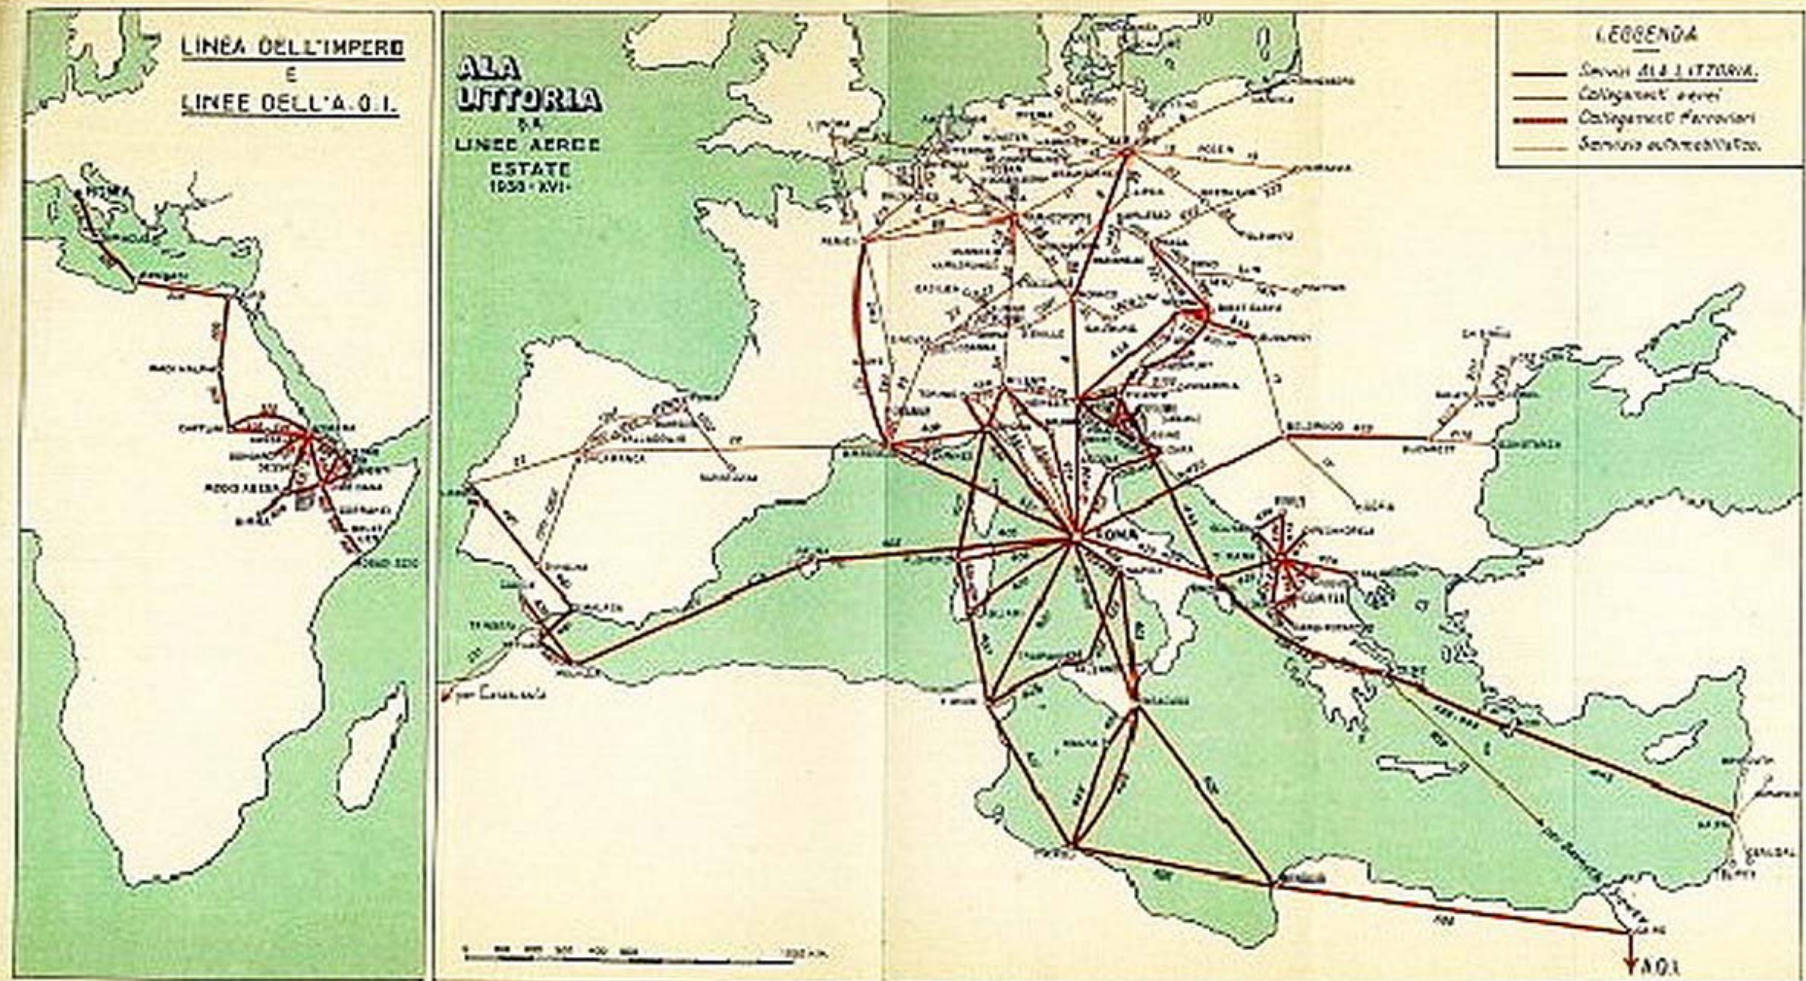

ALA LITTORIA

ALA LITTORIA S-A ROMA

LINEA DELL'IMPERO
E
LINEE DELL'A.O.I.

ALA
LITTORIA
S.R.
LINEE AEREE
ESTATE
1933 - XVI

LEGGENDA

- Servizio ALI I. ITALIA.
- Collegamenti aerei
- Collegamenti ferroviari
- Servizio automobilistico.

ALA LITTORIA

LINEE AEREE NAZIONALI E INTERNAZIONALI

S.A. - ROMA

ALA LITTORIA

S. A. ROMA

LINEA DELL'AFRICA
ORIENTALE

LINEA DELL'IMPERO ROMA-ASMARA
ADDISABEBA-MOGADISCIO

ALA LITTORIA^{5.} A. ROMA
SERVIZI AEREI

ALA LITTORIA S.A.
ROMA

SEMPRE IN ITALIA

SERVIZI AEREI

ALA LITTORIA

S.A.

LINEA - LINE - LIGNE
Haifa - Rodi - Atene
Brindisi - Trieste - (Roma)

Orario valido fino al 26 Marzo 1938 - XVI
Time table valid until March 26th 1938
Horaire valable jusqu'au 26 Mars 1938

AEROLINEE ITALIANE INTERNAZIONALI

MILANO

RIO DE JANEIRO
S. PAOLO
MONTEVIDEO
BUENOS AIRES

CATANIA
MALTA
TRIPOLI

CAIRO
ASMARA

ALITALIA

AEROLINEE ITALIANE INTERNAZIONALI

*SOUTH
AMERICA*